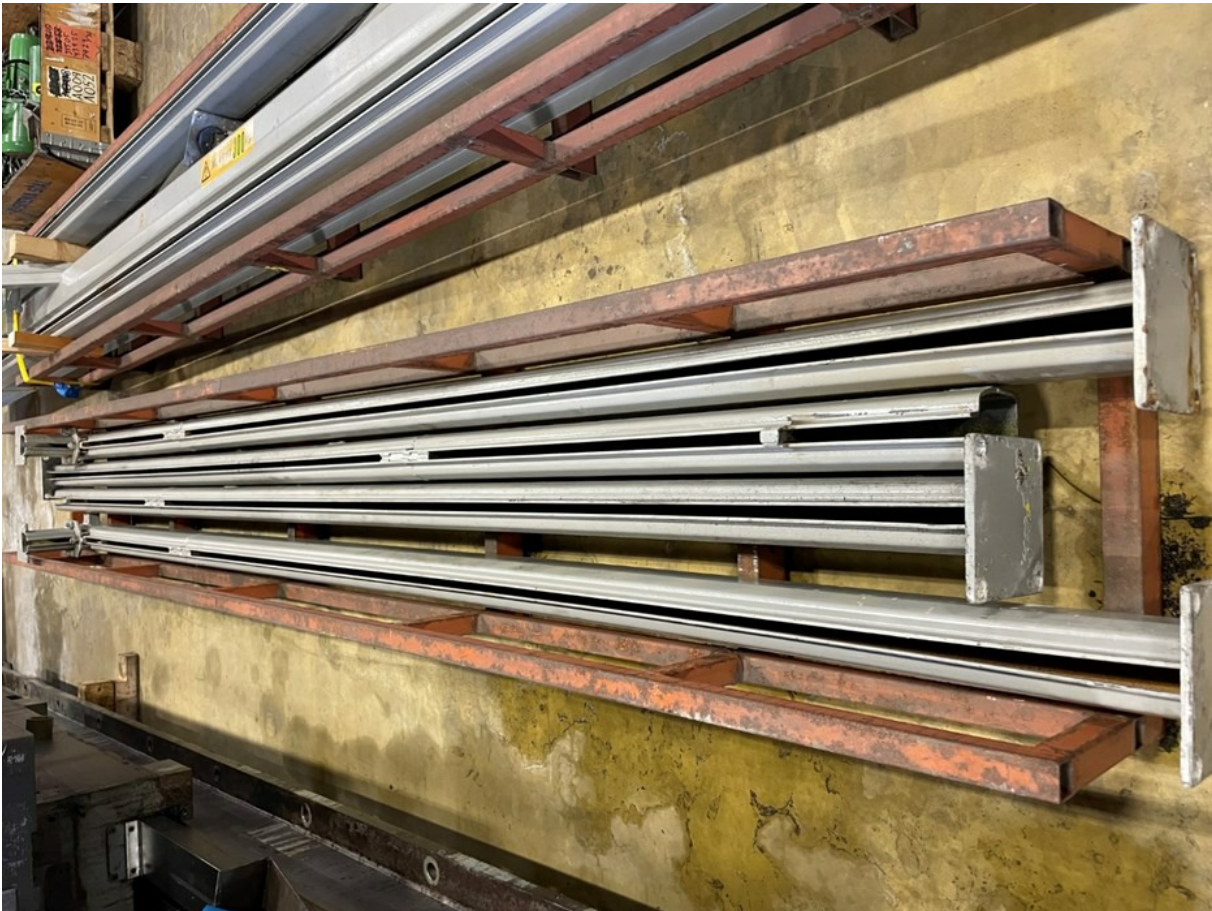

Denna info är upprättad efter bästa förmåga, men är inte bindande i detalj. Köpare ombeds kontrollera viktiga tekniska data och är ansvarig för att gällande säkerhetskrav uppfylles.
This info is to the best of our knowledge, but is not binding in detail. Buyers are responsible to ensure machines comply with local safety regulations.