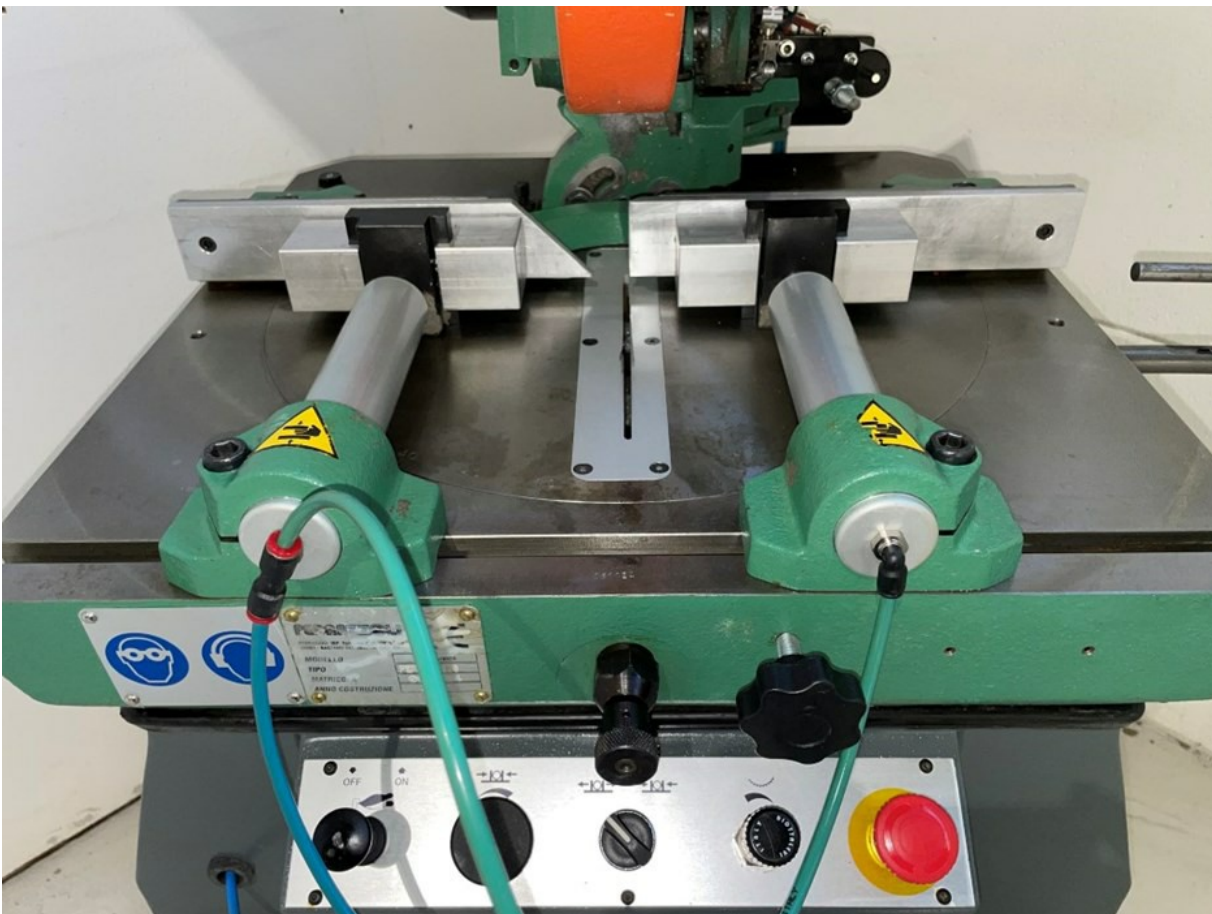

PEDRAZZOLI PERRIS 350 SA

HALVAUTOMATISK ALUMINIUMSÅG
SAWING, CUT-OFF MACHINES

SPECIFIKATION

Lagernummer	Stock Number	110227
Serienummer	Serial number	061124
Kapacitet runt	Capacity circular:	ø100mm
Kapacitet fyrkant	Capacity square:	95/155x90mm
Gering 45/45°	Angular 45/45°:	130X55mm
Gering vertikalt 45°	Angular vertical 45°:	150X40mm
Sågklinga	Sawblade:	ø350mm
Hastighet	Speed:	2400/3400rpm
Motor	Motor:	2,2/kW
Årsmodell	Manufacturingyear:	2014
Längd	Length:	600mm
Bredd	Width:	1100mm
Höjd	Height:	1300mm
Vikt	Weight:	215kg